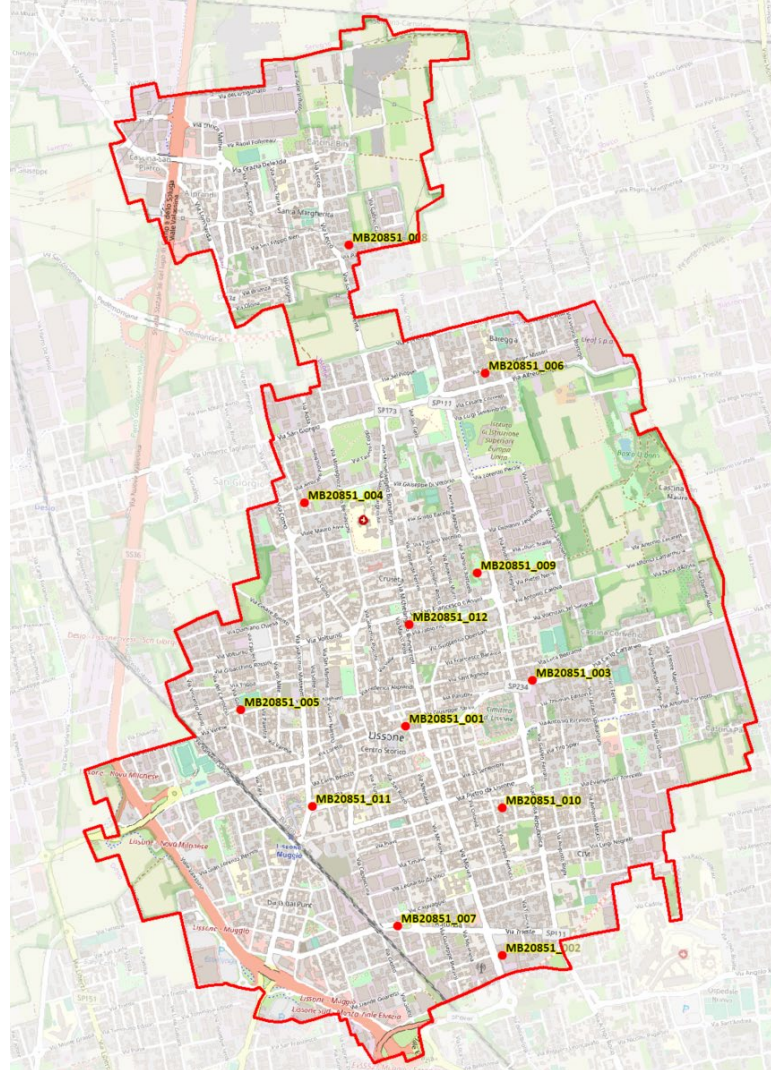

Piano Comunale
Lissone (MB)

2019/2020

iliad

Piano Comunale Lissonsne 2020

Piano Comunale Lissone 2020

id	Codice Sito	Longitude	Latitude	Note
1	MB20851_001	9.24202	45.61127	1
2	MB20851_002	9.24911	45.60154	1
3	MB20851_003	9.24975	45.61371	1;2
4	MB20851_004	9.23468	45.62078	1;2
5	MB20851_005	9.23161	45.6115	1;2
6	MB20851_006	9.24541	45.62705	1
7	MB20851_007	9.24242	45.60247	1;2
8	MB20851_008	9.23631	45.63225	1
9	MB20851_009	9.24579	45.61823	1;2
10	MB20851_010	9.24843	45.608	1
11	MB20851_011	9.23654	45.60746	1
12	MB20851_012	9.24178	45.61577	1

¹ Per le posizioni in tabelle è da considerarsi un raggio di ricerca di 400 mt rispetto alle coordinate del punto nominale

² Individuata nell'area di ricerca la presenza di strutture esistenti idonee ad ospitare la stazione radio base iliad