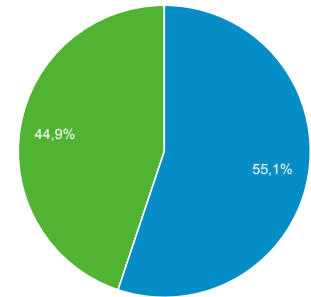

Panoramica del pubblico

Tutti gli utenti
100,00% Sessioni

1 mar 2021 - 31 mar 2021

Panoramica

■ Returning Visitor ■ New Visitor

Città	Sessioni	% Sessioni
1. Milan	16.888	26,70%
2. Monza	9.386	14,84%
3. Lissone	4.576	7,23%
4. Chicago	3.812	6,03%
5. (not set)	3.745	5,92%
6. Cinisello Balsamo	2.427	3,84%
7. Rome	2.045	3,23%
8. Legnano	1.233	1,95%
9. Como	1.125	1,78%
10. Desio	801	1,27%