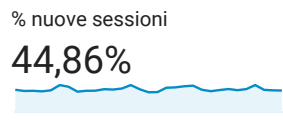

Panoramica del pubblico

Tutti gli utenti
100,00% Sessioni

1 mar 2021 - 31 mar 2021

Panoramica

■ Returning Visitor ■ New Visitor

Città	Sessioni	% Sessioni
1. Milan	16.888	26,70%
2. Monza	9.386	14,84%
3. Lissone	4.576	7,23%
4. Chicago	3.812	6,03%
5. (not set)	3.745	5,92%
6. Cinisello Balsamo	2.427	3,84%
7. Rome	2.045	3,23%
8. Legnano	1.233	1,95%
9. Como	1.125	1,78%
10. Desio	801	1,27%