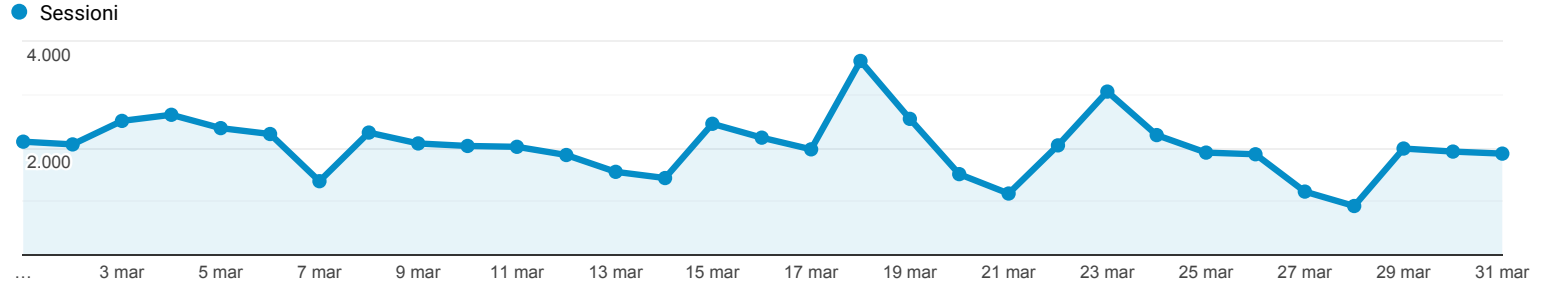

Panoramica del pubblico

Tutti gli utenti
100,00% Sessioni

1 mar 2021 - 31 mar 2021

Panoramica

■ Returning Visitor ■ New Visitor

Città	Sessioni	% Sessioni
1. Milan	16.888	26,70%
2. Monza	9.386	14,84%
3. Lissone	4.576	7,23%
4. Chicago	3.812	6,03%
5. (not set)	3.745	5,92%
6. Cinisello Balsamo	2.427	3,84%
7. Rome	2.045	3,23%
8. Legnano	1.233	1,95%
9. Como	1.125	1,78%
10. Desio	801	1,27%