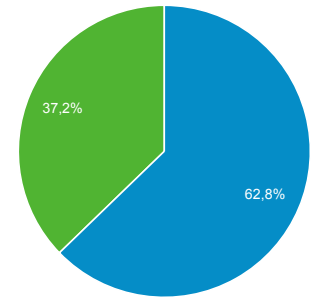

### Panoramica

Sessioni  
**68.510**

Utenti  
**37.577**

Visualizzazioni di pagina  
**235.927**

Pagine/sessione  
**3,44**

Durata sessione media  
**00:02:46**

Frequenza di rimbalzo  
**48,16%**

% nuove sessioni  
**37,22%**

■ Returning Visitor ■ New Visitor

Città	Sessioni	% Sessioni
1. <a href="#">Milan</a>	19.796	28,90%
2. <a href="#">Monza</a>	10.604	15,48%
3. <a href="#">(not set)</a>	6.039	8,81%
4. <a href="#">Lissone</a>	5.415	7,90%
5. <a href="#">Cinisello Balsamo</a>	2.938	4,29%
6. <a href="#">Rome</a>	1.571	2,29%
7. <a href="#">Busto Arsizio</a>	1.223	1,79%
8. <a href="#">Como</a>	1.057	1,54%
9. <a href="#">Seregno</a>	865	1,26%
10. <a href="#">Legnano</a>	861	1,26%