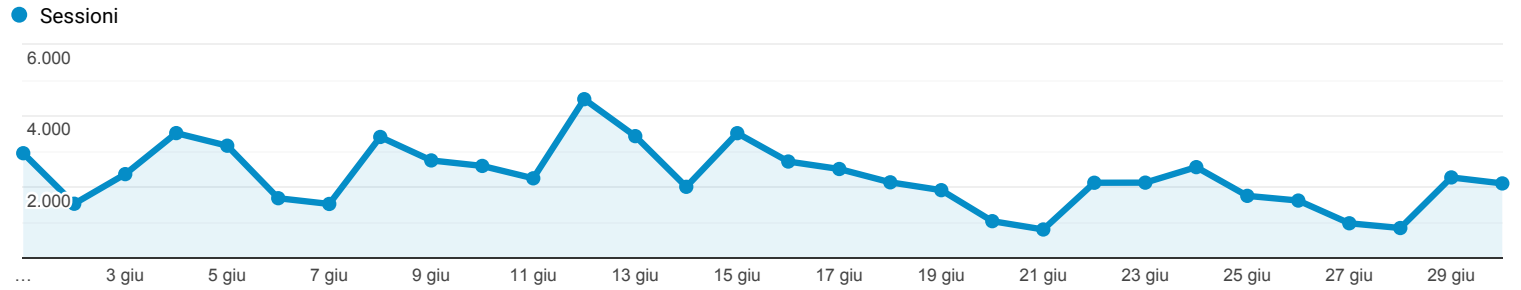

## Panoramica del pubblico

Tutti gli utenti  
100,00% Sessioni

1 giu 2020 - 30 giu 2020

### Panoramica

Sessioni  
**68.510**

Utenti  
**37.577**

Visualizzazioni di pagina  
**235.927**

Pagine/sessione  
**3,44**

Durata sessione media  
**00:02:46**

Frequenza di rimbalzo  
**48,16%**

% nuove sessioni  
**37,22%**