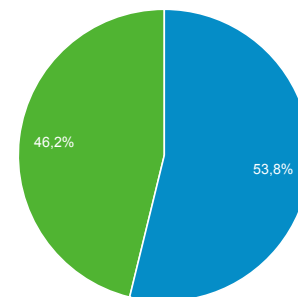

Panoramica del pubblico

Tutti gli utenti
100,00% Sessioni

1 apr 2021 - 30 apr 2021

Panoramica

Returning Visitor New Visitor

Città	Sessioni	% Sessioni
1. Milan	14.103	26,42%
2. Monza	6.728	12,61%
3. Lissone	4.641	8,70%
4. (not set)	4.009	7,51%
5. Rome	2.192	4,11%
6. Cinisello Balsamo	1.985	3,72%
7. Chicago	1.309	2,45%
8. Legnano	974	1,82%
9. Como	855	1,60%
10. Busto Arsizio	659	1,23%