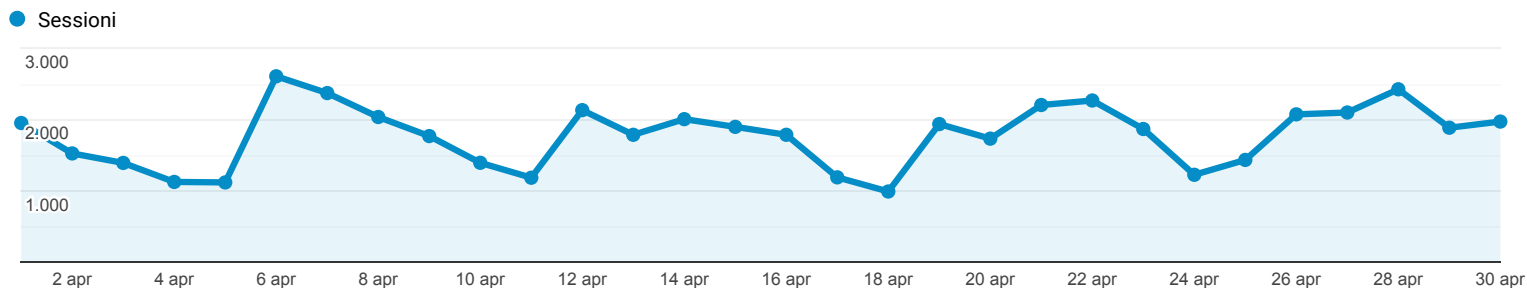

Panoramica del pubblico

Tutti gli utenti
100,00% Sessioni

1 apr 2021 - 30 apr 2021

Panoramica

Returning Visitor New Visitor

Città	Sessioni	% Sessioni
1. Milan	14.103	26,42%
2. Monza	6.728	12,61%
3. Lissone	4.641	8,70%
4. (not set)	4.009	7,51%
5. Rome	2.192	4,11%
6. Cinisello Balsamo	1.985	3,72%
7. Chicago	1.309	2,45%
8. Legnano	974	1,82%
9. Como	855	1,60%
10. Busto Arsizio	659	1,23%