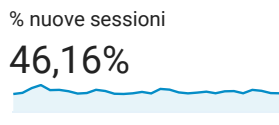

Panoramica del pubblico

Tutti gli utenti
100,00% Sessioni

1 apr 2021 - 30 apr 2021

Panoramica

Returning Visitor New Visitor

Città	Sessioni	% Sessioni
1. Milan	14.103	26,42%
2. Monza	6.728	12,61%
3. Lissone	4.641	8,70%
4. (not set)	4.009	7,51%
5. Rome	2.192	4,11%
6. Cinisello Balsamo	1.985	3,72%
7. Chicago	1.309	2,45%
8. Legnano	974	1,82%
9. Como	855	1,60%
10. Busto Arsizio	659	1,23%