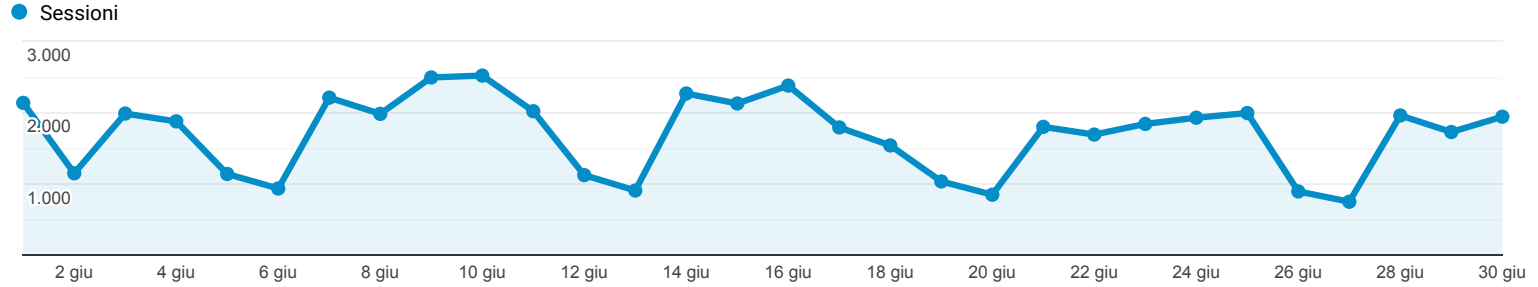

## Panoramica del pubblico

Tutti gli utenti  
100,00% Sessioni

1 giu 2021 - 30 giu 2021

### Panoramica

Sessioni  
**50.971**

Utenti  
**28.762**

Visualizzazioni di pagina  
**171.040**

Pagine/sessione  
**3,36**

Durata sessione media  
**00:03:07**

Frequenza di rimbalzo  
**52,49%**

% nuove sessioni  
**42,56%**

Returning Visitor New Visitor

Città	Sessioni	% Sessioni
1. Milan	15.518	30,44%
2. Monza	6.685	13,12%
3. Lissone	5.006	9,82%
4. (not set)	3.795	7,45%
5. Cinisello Balsamo	1.839	3,61%
6. Rome	1.600	3,14%
7. Como	812	1,59%
8. Legnano	796	1,56%
9. Desio	650	1,28%
10. Seregno	561	1,10%