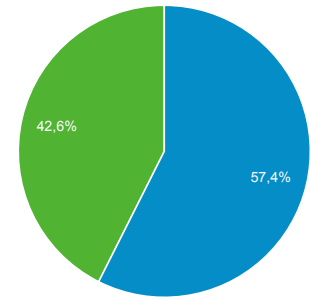

### Panoramica

Sessioni  
**50.971**

Utenti  
**28.762**

Visualizzazioni di pagina  
**171.040**

Pagine/sessione  
**3,36**

Durata sessione media  
**00:03:07**

Frequenza di rimbalzo  
**52,49%**

% nuove sessioni  
**42,56%**

Returning Visitor New Visitor

Città	Sessioni	% Sessioni
1. Milan	15.518	30,44%
2. Monza	6.685	13,12%
3. Lissone	5.006	9,82%
4. (not set)	3.795	7,45%
5. Cinisello Balsamo	1.839	3,61%
6. Rome	1.600	3,14%
7. Como	812	1,59%
8. Legnano	796	1,56%
9. Desio	650	1,28%
10. Seregno	561	1,10%