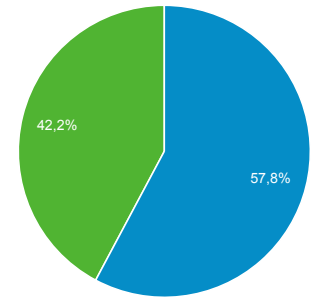

Panoramica del pubblico

Tutti gli utenti
100,00% Sessioni

1 mag 2021 - 31 mag 2021

Panoramica

■ Returning Visitor ■ New Visitor

Lingua	Sessioni	% Sessioni
1. it-it	42.542	76,67%
2. it	9.809	17,68%
3. en-us	1.673	3,02%
4. en-gb	613	1,10%
5. zh-cn	89	0,16%
6. ru-ru	67	0,12%
7. en	66	0,12%
8. fr-fr	54	0,10%
9. it-sm	54	0,10%
10. es-es	45	0,08%