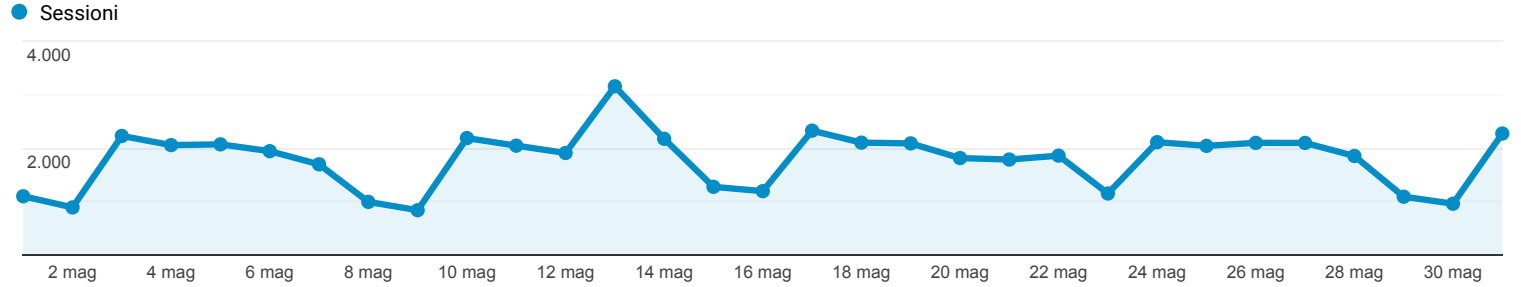

Panoramica del pubblico

Tutti gli utenti
100,00% Sessioni

1 mag 2021 - 31 mag 2021

Panoramica

■ Returning Visitor ■ New Visitor

Lingua	Sessioni	% Sessioni
1. it-it	42.542	76,67%
2. it	9.809	17,68%
3. en-us	1.673	3,02%
4. en-gb	613	1,10%
5. zh-cn	89	0,16%
6. ru-ru	67	0,12%
7. en	66	0,12%
8. fr-fr	54	0,10%
9. it-sm	54	0,10%
10. es-es	45	0,08%