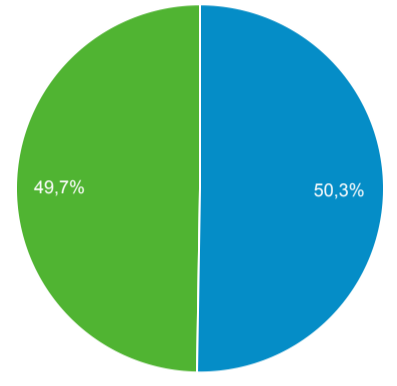

Sessioni 43.916	Utenti 27.946	Visualizzazioni di pagina 125.028	Pagine/sessione 2,85
Durata sessione media 00:02:26	Frequenza di rimbalzo 59,31%	% nuove sessioni 50,23%	

■ New Visitor ■ Returning Visitor