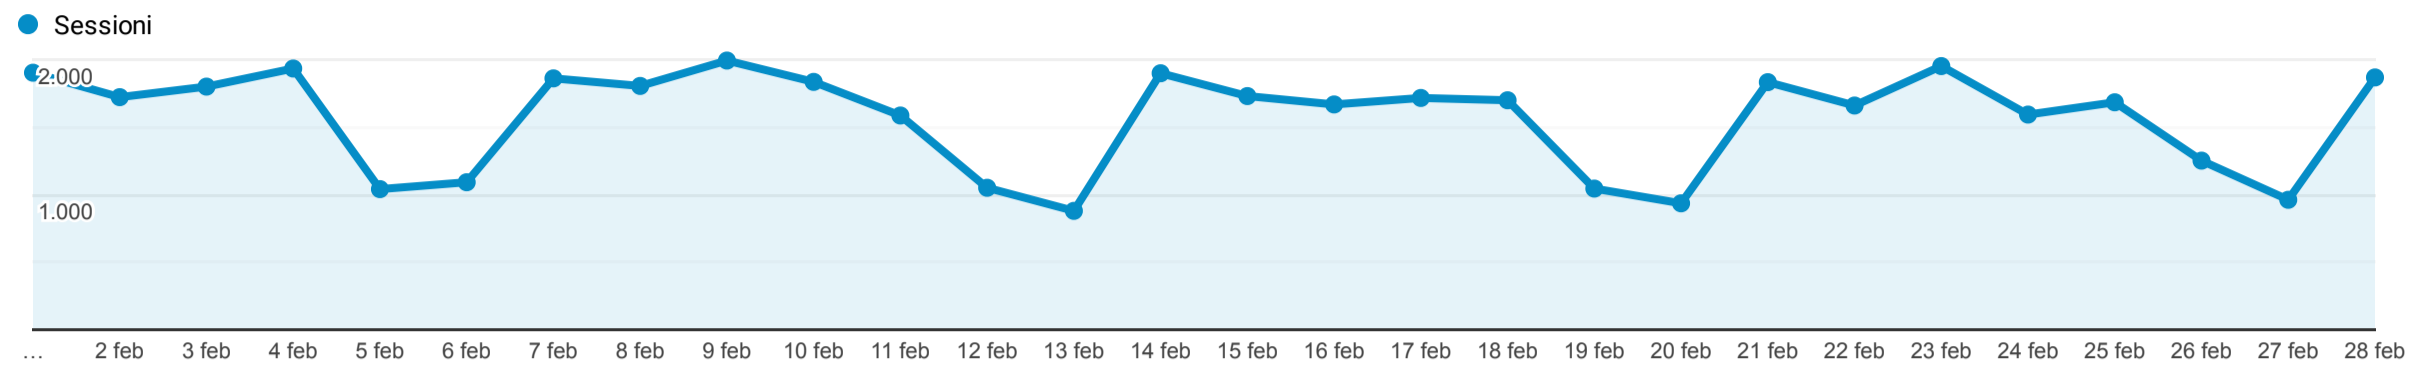

## Panoramica del pubblico

1 feb 2022 - 28 feb 2022

Tutti gli utenti  
100,00% Sessioni

### Panoramica

<b>Sessioni</b> 43.916	<b>Utenti</b> 27.946	<b>Visualizzazioni di pagina</b> 125.028	<b>Pagine/sessione</b> 2,85
<b>Durata sessione media</b> 00:02:26	<b>Frequenza di rimbalzo</b> 59,31%	<b>% nuove sessioni</b> 50,23%	

■ New Visitor ■ Returning Visitor

Città	Sessioni	% Sessioni
1. Milan	15.693	35,73%
2. Monza	5.289	12,04%
3. Lissone	3.851	8,77%
4. (not set)	3.177	7,23%
5. Rome	1.178	2,68%
6. Cinisello Balsamo	801	1,82%
7. Legnano	675	1,54%
8. Como	628	1,43%
9. Seregno	539	1,23%
10. Desio	485	1,10%