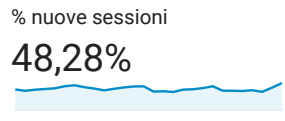

## Panoramica del pubblico

Tutti gli utenti  
100,00% Sessioni

1 feb 2021 - 28 feb 2021

### Panoramica

■ Returning Visitor ■ New Visitor

Città	Sessioni	% Sessioni
1. <a href="#">Milan</a>	12.652	26,24%
2. <a href="#">Monza</a>	6.744	13,99%
3. <a href="#">Lissone</a>	3.815	7,91%
4. <a href="#">Chicago</a>	3.706	7,69%
5. <a href="#">(not set)</a>	2.807	5,82%
6. <a href="#">Rome</a>	1.537	3,19%
7. <a href="#">Cinisello Balsamo</a>	1.393	2,89%
8. <a href="#">Legnano</a>	882	1,83%
9. <a href="#">Como</a>	821	1,70%
10. <a href="#">Busto Arsizio</a>	729	1,51%