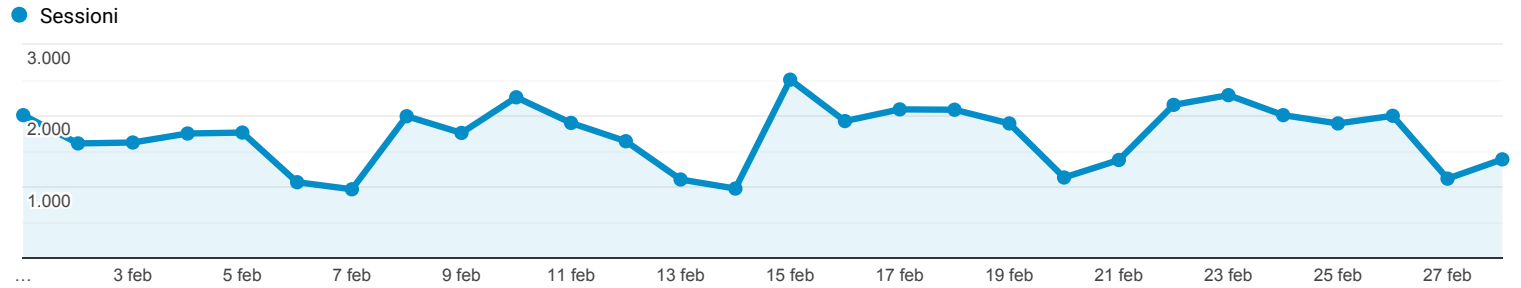

## Panoramica del pubblico

Tutti gli utenti  
100,00% Sessioni

1 feb 2021 - 28 feb 2021

### Panoramica

■ Returning Visitor ■ New Visitor

Città	Sessioni	% Sessioni
1. <a href="#">Milan</a>	12.652	26,24%
2. <a href="#">Monza</a>	6.744	13,99%
3. <a href="#">Lissone</a>	3.815	7,91%
4. <a href="#">Chicago</a>	3.706	7,69%
5. <a href="#">(not set)</a>	2.807	5,82%
6. <a href="#">Rome</a>	1.537	3,19%
7. <a href="#">Cinisello Balsamo</a>	1.393	2,89%
8. <a href="#">Legnano</a>	882	1,83%
9. <a href="#">Como</a>	821	1,70%
10. <a href="#">Busto Arsizio</a>	729	1,51%