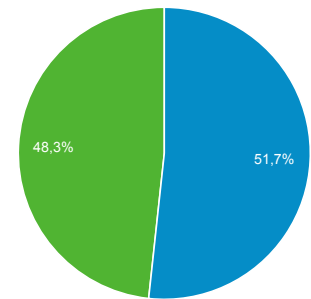

## Panoramica del pubblico

Tutti gli utenti  
100,00% Sessioni

1 feb 2021 - 28 feb 2021

### Panoramica

■ Returning Visitor ■ New Visitor

Città	Sessioni	% Sessioni
1. <a href="#">Milan</a>	12.652	26,24%
2. <a href="#">Monza</a>	6.744	13,99%
3. <a href="#">Lissone</a>	3.815	7,91%
4. <a href="#">Chicago</a>	3.706	7,69%
5. <a href="#">(not set)</a>	2.807	5,82%
6. <a href="#">Rome</a>	1.537	3,19%
7. <a href="#">Cinisello Balsamo</a>	1.393	2,89%
8. <a href="#">Legnano</a>	882	1,83%
9. <a href="#">Como</a>	821	1,70%
10. <a href="#">Busto Arsizio</a>	729	1,51%