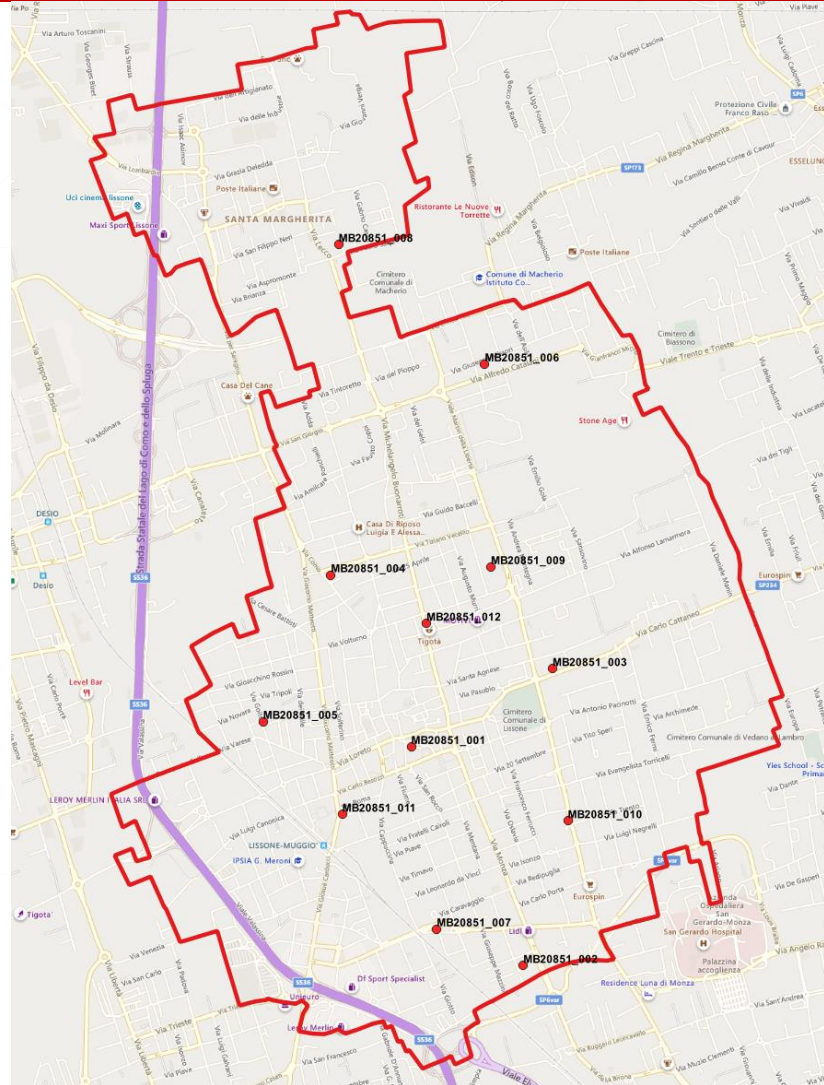

Piano Comunale Lissone (MB)

2020/2021

iliad

Piano Comunale Lissone 2020/2021

Piano Comunale Lissone 2020/2021

id	Codice Sito	Latitudine	Longitudine	Note
1	MB20851_001	45.610406	9.24083	1
2	MB20851_002	45.60088	9.24781	1
3	MB20851_003	45.6138	9.24963	1
4	MB20851_004	45.61788	9.23583	1
5	MB20851_005	45.6115	9.23161	1;2
6	MB20851_006	45.62705	9.24541	1
7	MB20851_007	45.60247	9.24242	1;2
8	MB20851_008	45.63225	9.23631	1;2
9	MB20851_009	45.61823	9.24579	1
10	MB20851_010	45.607178	9.25058	1
11	MB20851_011	45.60746	9.23654	1
12	MB20851_012	45.61577	9.24178	1

¹ Per la posizione in tabella è da considerarsi un raggio di ricerca di 400 mt rispetto alle coordinate del punto nominale

² Individuata nella posizione in tabella la presenza di una postazione idonea ad ospitare la stazione radio base iliad