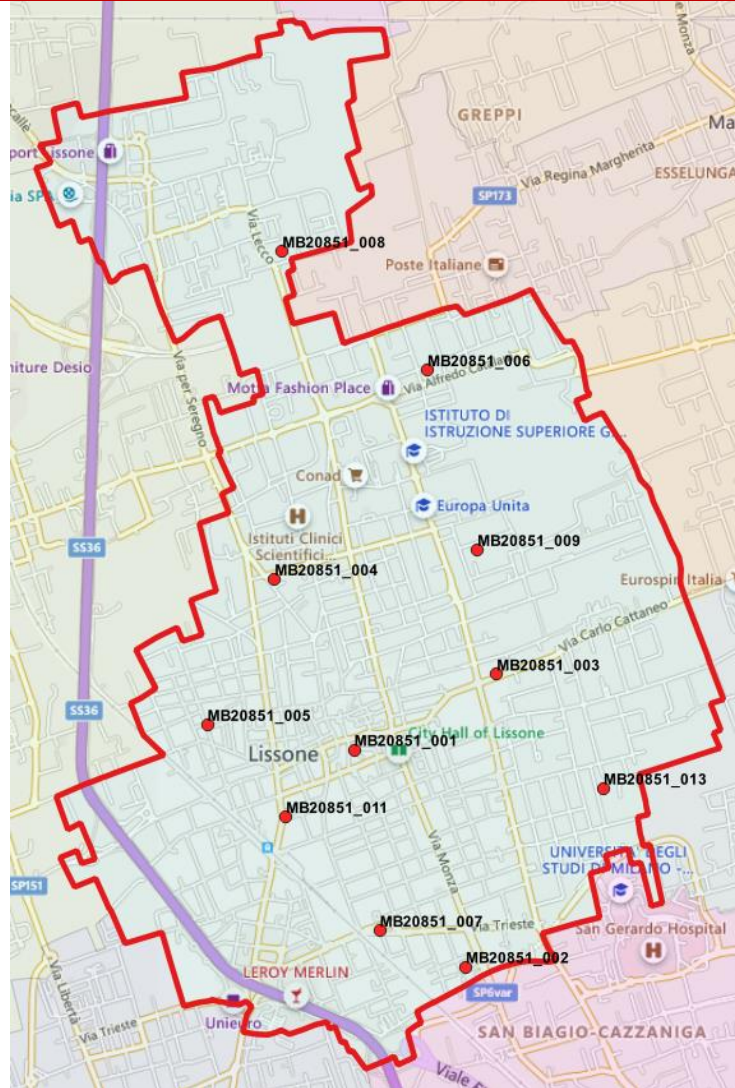

Piano Comunale  
Lissone (MB)

2022/2023

iliad

# Piano Comunale Lissone 2022/2023

id	Codice Sito	Latitudine	Longitudine	Note
1	MB20851_001	45.6104	9.24082	1
2	MB20851_002	45.60088	9.24781	1
3	MB20851_003	45.61371	9.24975	1;2
4	MB20851_004	45.61788	9.23583	1
5	MB20851_005	45.6115	9.23161	1;2
6	MB20851_006	45.62705	9.24541	1
7	MB20851_007	45.60247	9.24242	1;2
8	MB20851_008	45.63225	9.23631	1;2
9	MB20851_009	45.61917	9.24854	1
10	MB20851_011	45.60746	9.23654	1
11	MB20851_013	45.608711	9.256452	1

<sup>1</sup> Per la posizione in tabella è da considerarsi un raggio di ricerca di 400 mt rispetto alle coordinate del punto nominale

<sup>2</sup> Individuata nella posizione in tabella la presenza di una postazione idonea ad ospitare la stazione radio base iliad