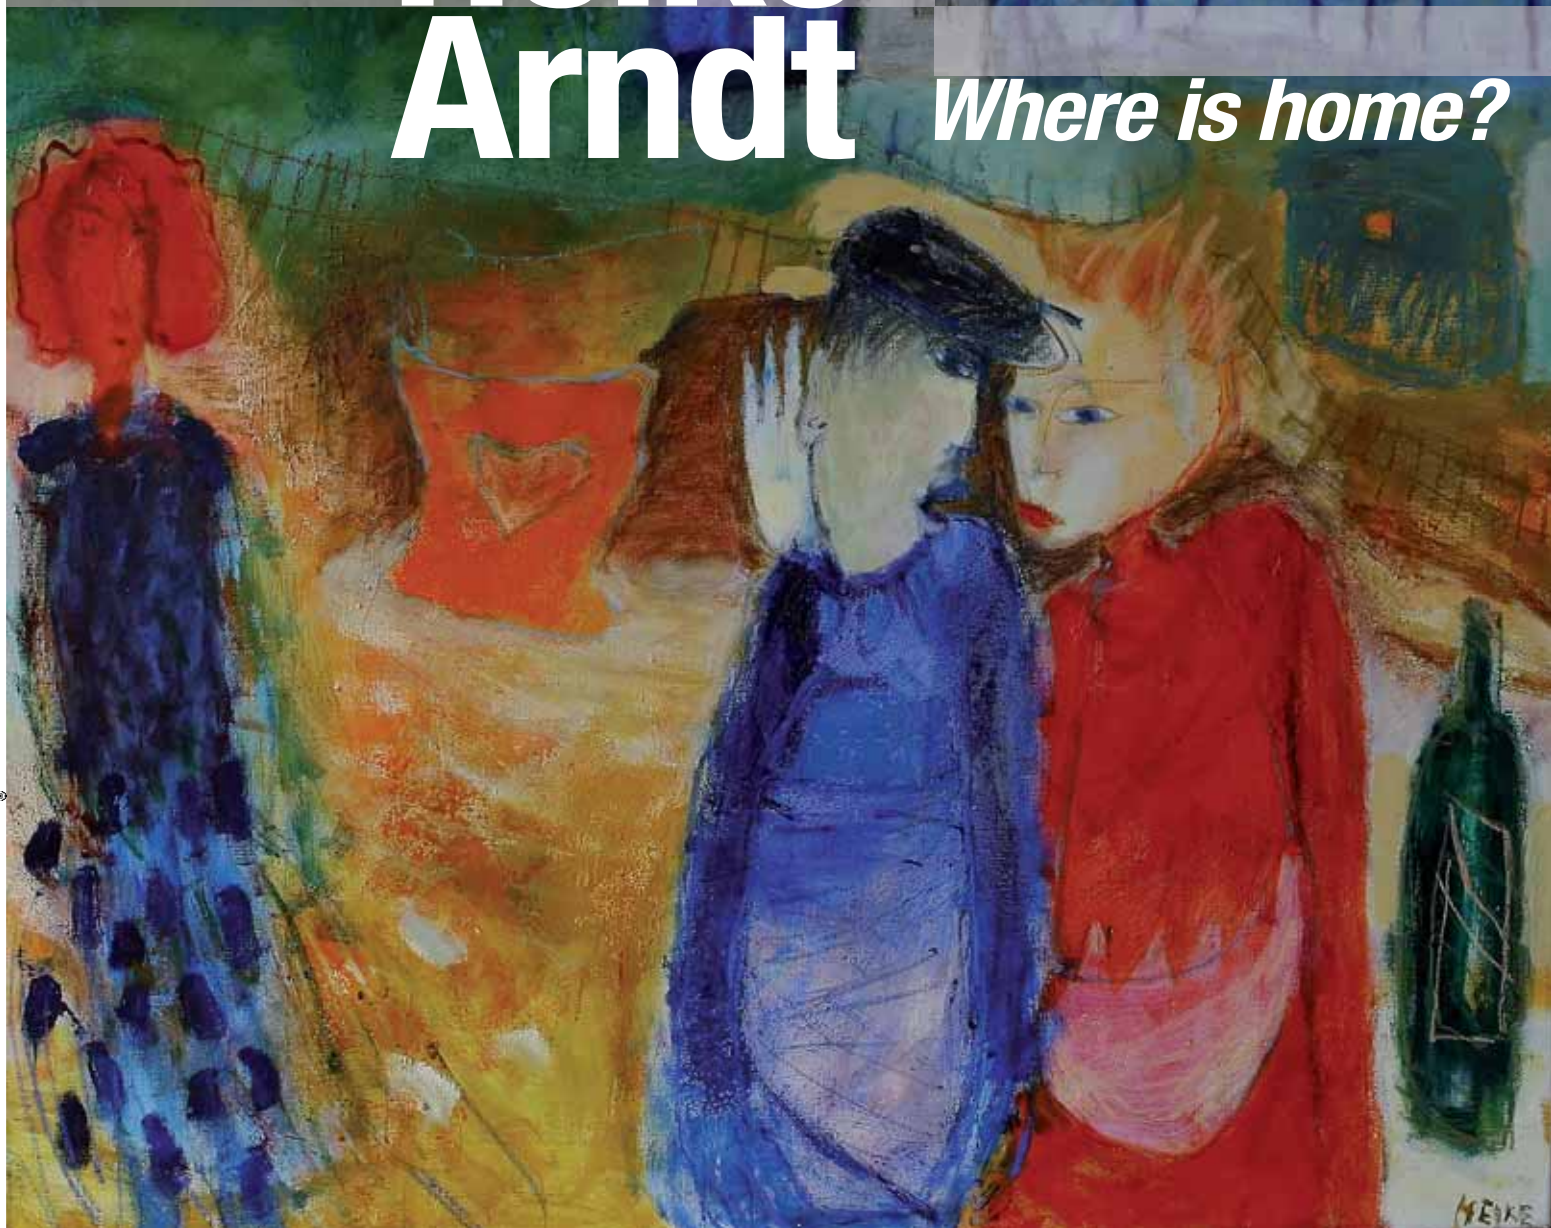

Heike Arndt

Where is home?

Museo d'arte contemporanea Lissone
12 giugno - 10 ottobre 2010

Inaugurazione: **Sabato 12 giugno 2010, ore 18.00**

Museo d'arte contemporanea
Viale Padania, 6
(fronte stazione FF.SS)
20035 Lissone (MB)