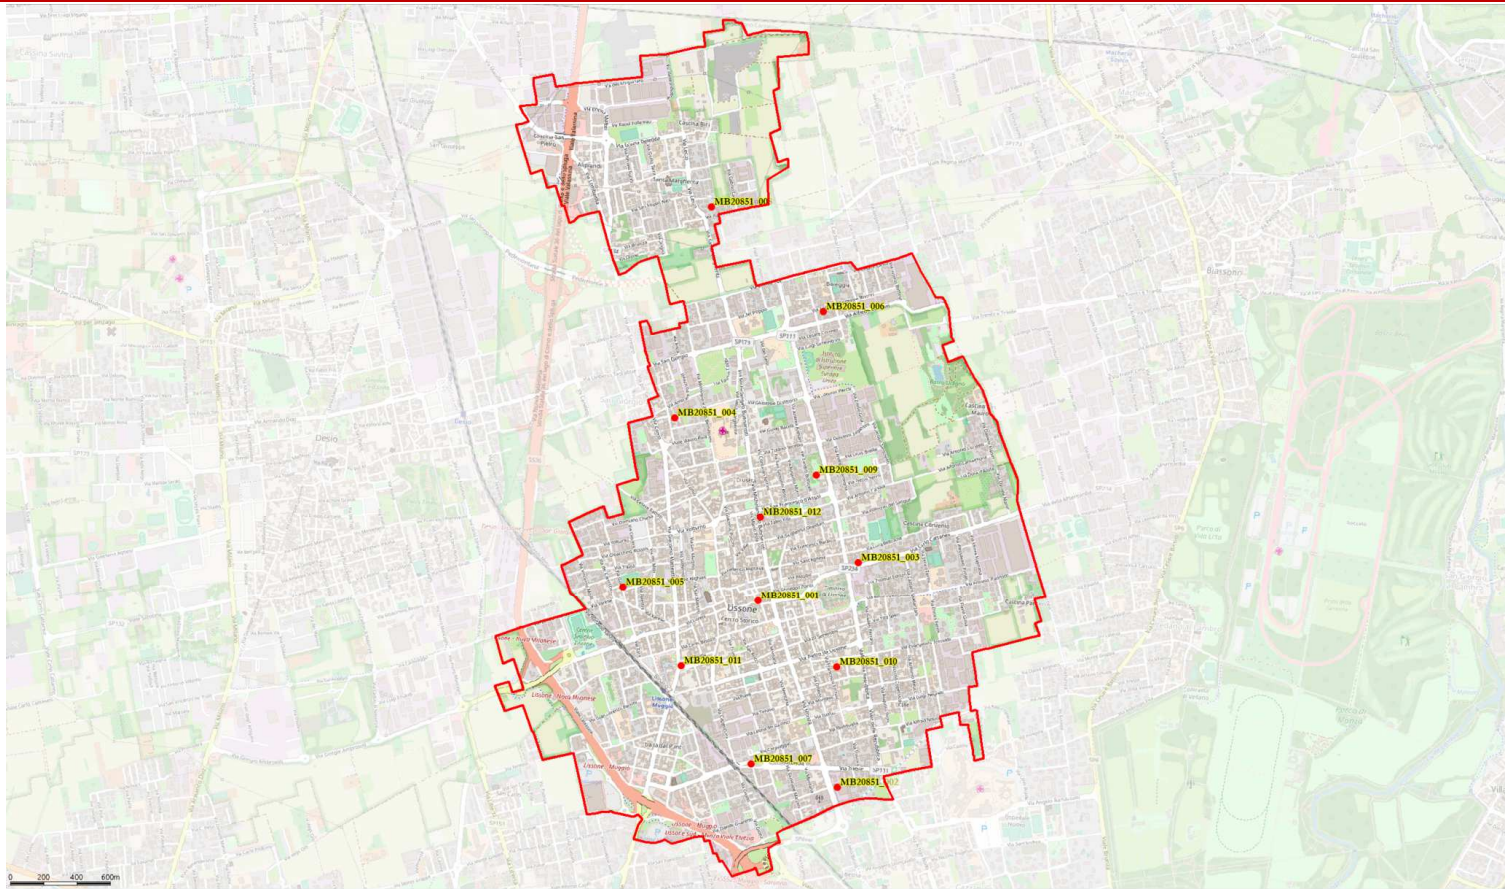

Piano Comunale Lissone (MB)

2018/2019

iliad

Piano Comunale Lissons 2019

Piano Comunale Lissone 2019

id	Codice Sito	Longitude	Latitude	Note
1	MB20851_001	9.24203	45.61128	1;2
2	MB20851_002	9.24911	45.60156	1
3	MB20851_003	9.24950	45.61371	1;2
4	MB20851_004	9.23468	45.62078	1
5	MB20851_005	9.23162	45.61150	1;2
6	MB20851_006	9.24542	45.62705	1
7	MB20851_007	9.24243	45.60247	2
8	MB20851_008	9.23631	45.63226	1;2
9	MB20851_009	9.24580	45.61824	1
10	MB20851_010	9.24843	45.60801	1
11	MB20851_011	9.23654	45.60746	1
12	MB20851_012	9.24178	45.61578	1

¹ Per le posizioni in tabelle è da considerarsi un raggio di ricerca di 400 mt rispetto alle coordinate del punto nominale

² Individuata nell'area di ricerca la presenza di strutture esistenti idonee ad ospitare la stazione radio base iliad