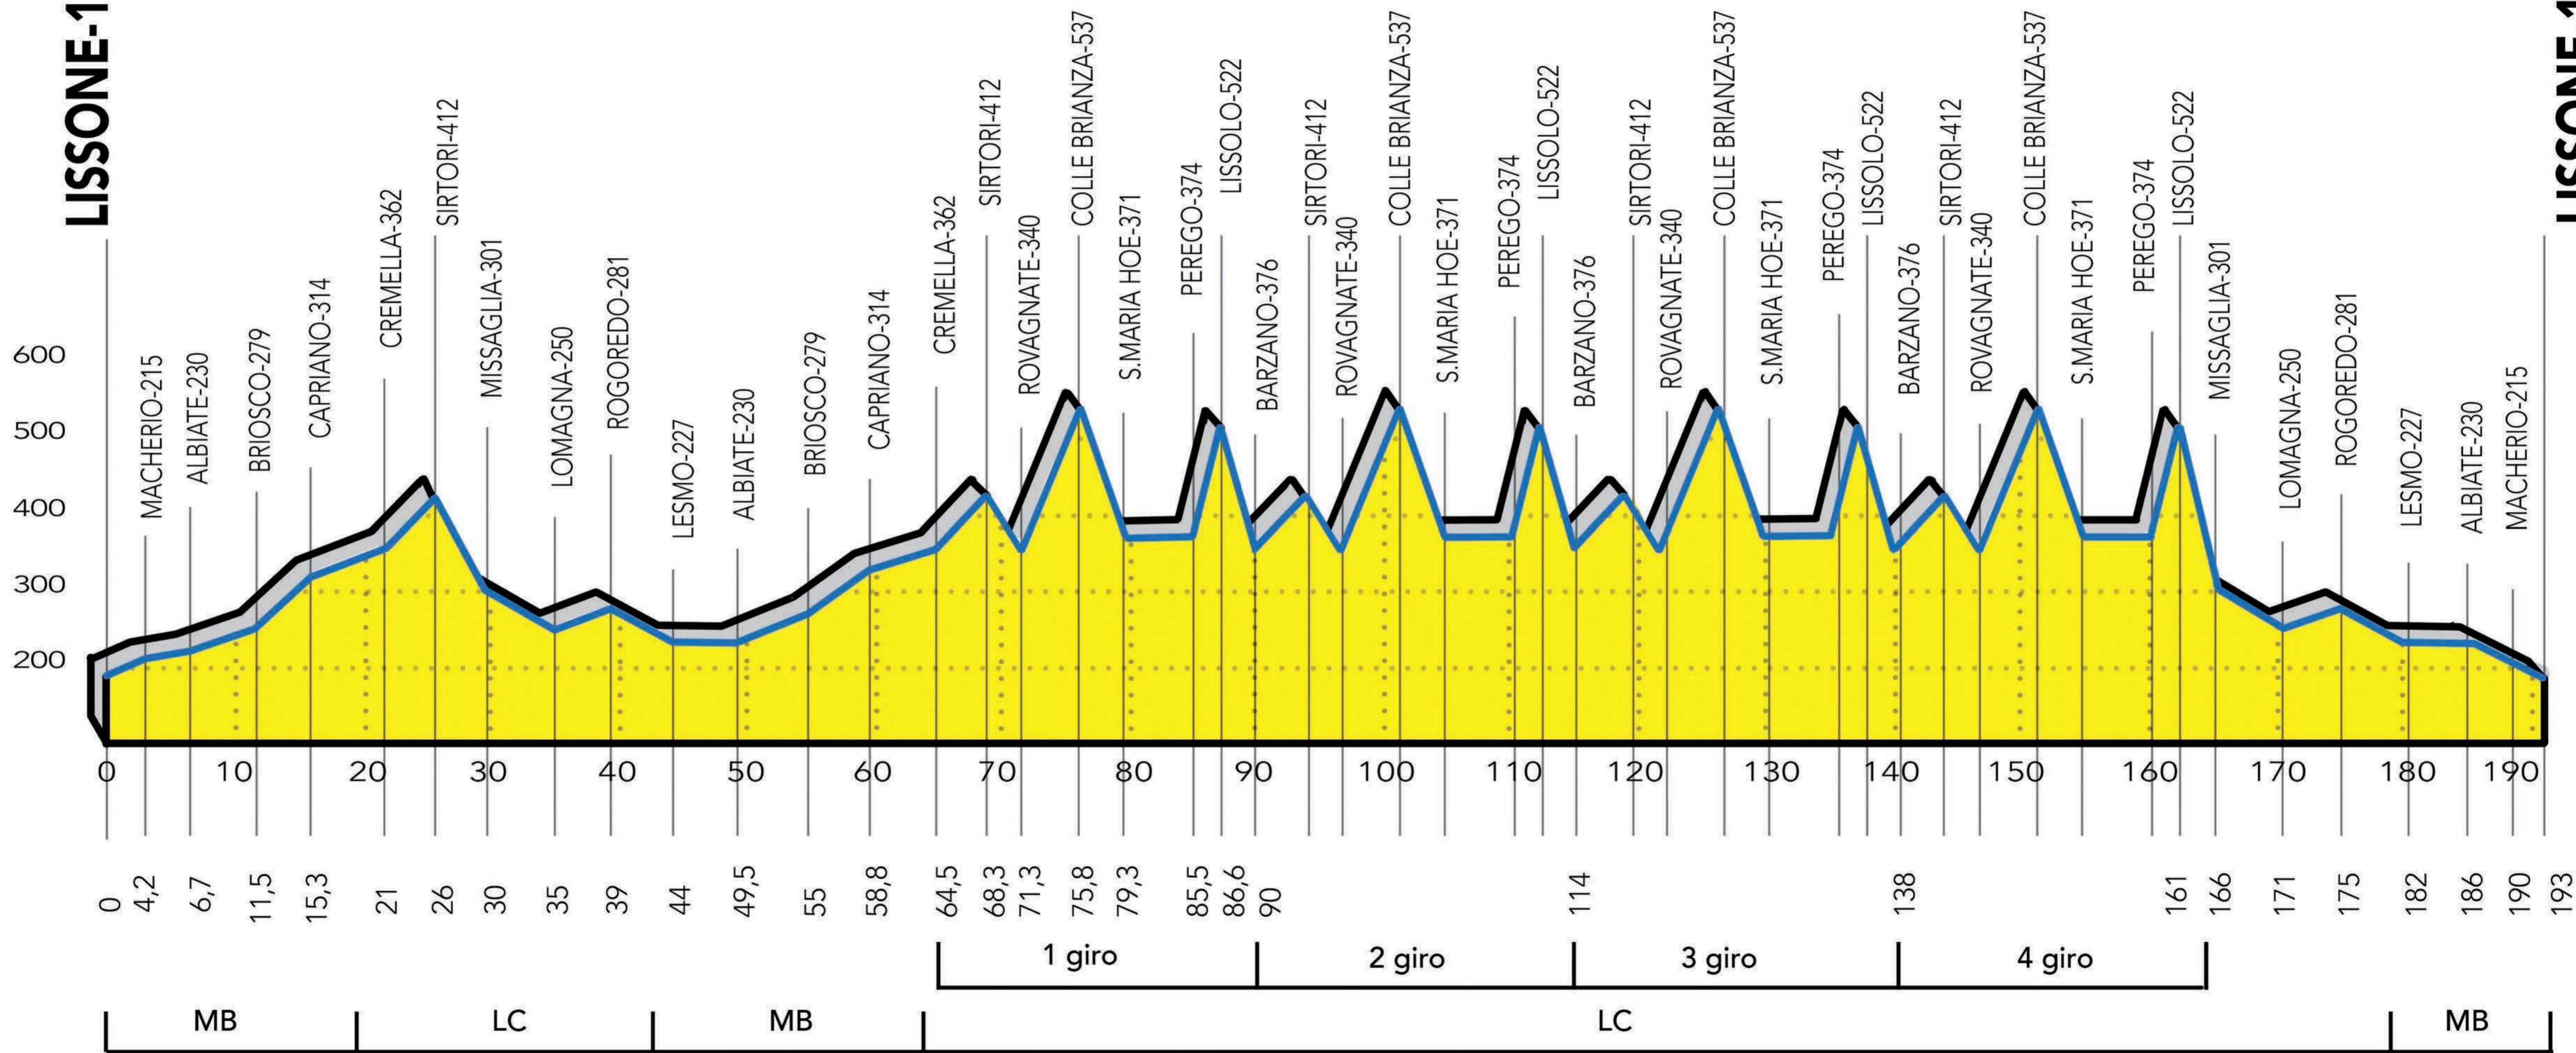

LISSONE-191m

LISSONE-191m