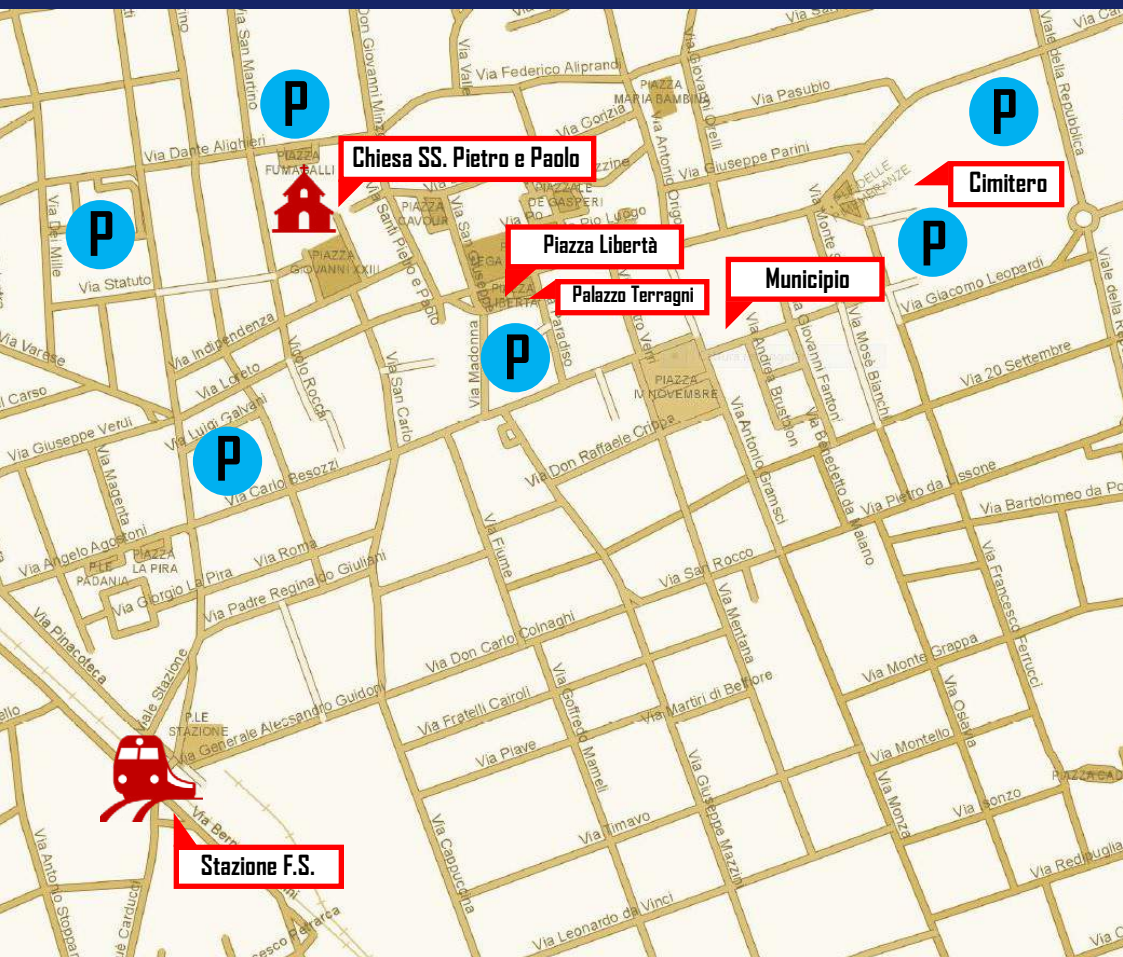

IL BOMBAIO	OGGETTISTICA GADGETMANIA	RISTORANTE AMICI MIEI
IL FRUTTIVENDOLO DI GAETANO COPERNICO	OGGETTISTICA LA BOTTEGA DEL REGALO	RISTORANTE DA GIULIANO
IMMOBILIARE PUNTO CASA LISSONE	OLD WOOD CAFFÈ'	RISTORANTE MOLO 14
IMMOBILIARE TECNORETE	ORTOFRUTTA GUANTALAMELA	RISTORANTE ORSO BIANCO
INTIMISSIMI	ORTOSHOPS PROGETTIAMO AUTONOMIA	SOLARPLAY
IRIS FIORI FIORITO	OTTICA DIOTTRICA	SPACCIO CIALDE E CAPSULE CAFFÈ'
LA BOUTIQUE DEL CAFFÈ	PANE E BONTÀ	STEFANIA GIORGINI
LA FOTOGRAFIA DI MERLINI	PANETTERIA VILLA	STUDIO GIULIANI SOLUZIONI IMMOBILIARI
LA MAISON DE LA VIE	PANIFICIO CAFFETTERIA GOOD FLAVOUR	TABACCHERIA POZZI
LIBRERIA IL LIBRO È	PANIFICIO DI VIA CARDUCCI	TELEFONIA TRE STORE
LIN RIPARAZIONI	PARADISO CASE	TERMOIDRAULICA BOSCOLO GUIDO
LISSONE TABACCHI VIA S.ANTONIO	PARRUCCHIERE CRIPPA OSVALDO	VIOLA FASHION ABBIGLIAMENTO
LORETOII BIJOUX	PARRUCCHIERE I BARBIERI	
MACELLERIA I PIACERI DELLA CARNE	PARRUCCHIERE NAIF	
MACELLERIA OGGIONI CARLO	PARRUCCHIERE TOFFEE DI TEDESCHI SONIA	
MAGA MOTORI	PASTICCERIA SALA	
MAISON E CADEAUX	PELLETTERIA GIULY	
MARIO TERLERA INFORMATICA	PINO CHIARITO PARRUCCHIERE	
MELGRATI EMPORIO ARREDAMENTI	PIZZERIA MOODY	
MERCERIA INTIMO CAZZANIGA	PIZZERIA PASNU'	
MILANO ORTOPEDIA	PROFUMERIA SANVITO	
MILOS	PUNTO CARTA MARIANI	

L'AMMINISTRAZIONE COMUNALE, LE ASSOCIAZIONI

E I COMMERCIANTI VI INVITANO A PARTECIPARE

ALLE TANTE PROPOSTE

- AUGURANDOVÌ -

**BUO
NE**

**FE
STE**

DOVE PARCHEGGIARE IN CENTRO

- TUTTI I FINE SETTIMANA DI DICEMBRE ORE 15:00 – 19:00
BUS NAVETTA GRATUITO CIRCOLARE
PERCORSO PARCHEGGIO STAZIONE FS – VIA VOLTURNO (PIAZZA MERCATO)
PARCHEGGIO STAZIONE FS CON FERMATE INTERMEDIE A RIDOSSO DEL CENTRO STORICO
- NEL MESE DI DICEMBRE PARCHEGGIO GRATUITO LA DOMENICA
DA LUNEDÌ A SABATO PRIMA ORA DI SOSTA GRATUITA
IN TUTTI GLI STALLI A PAGAMENTO
- TRASPORTO DEDICATO PER I DIVERSAMENTE ABILI A CURA DI AUSER SOLO SU
PRENOTAZIONE TEL. 039 2450174 DAL LUNEDÌ AL VENERDÌ ORE 9:00 – 11:30