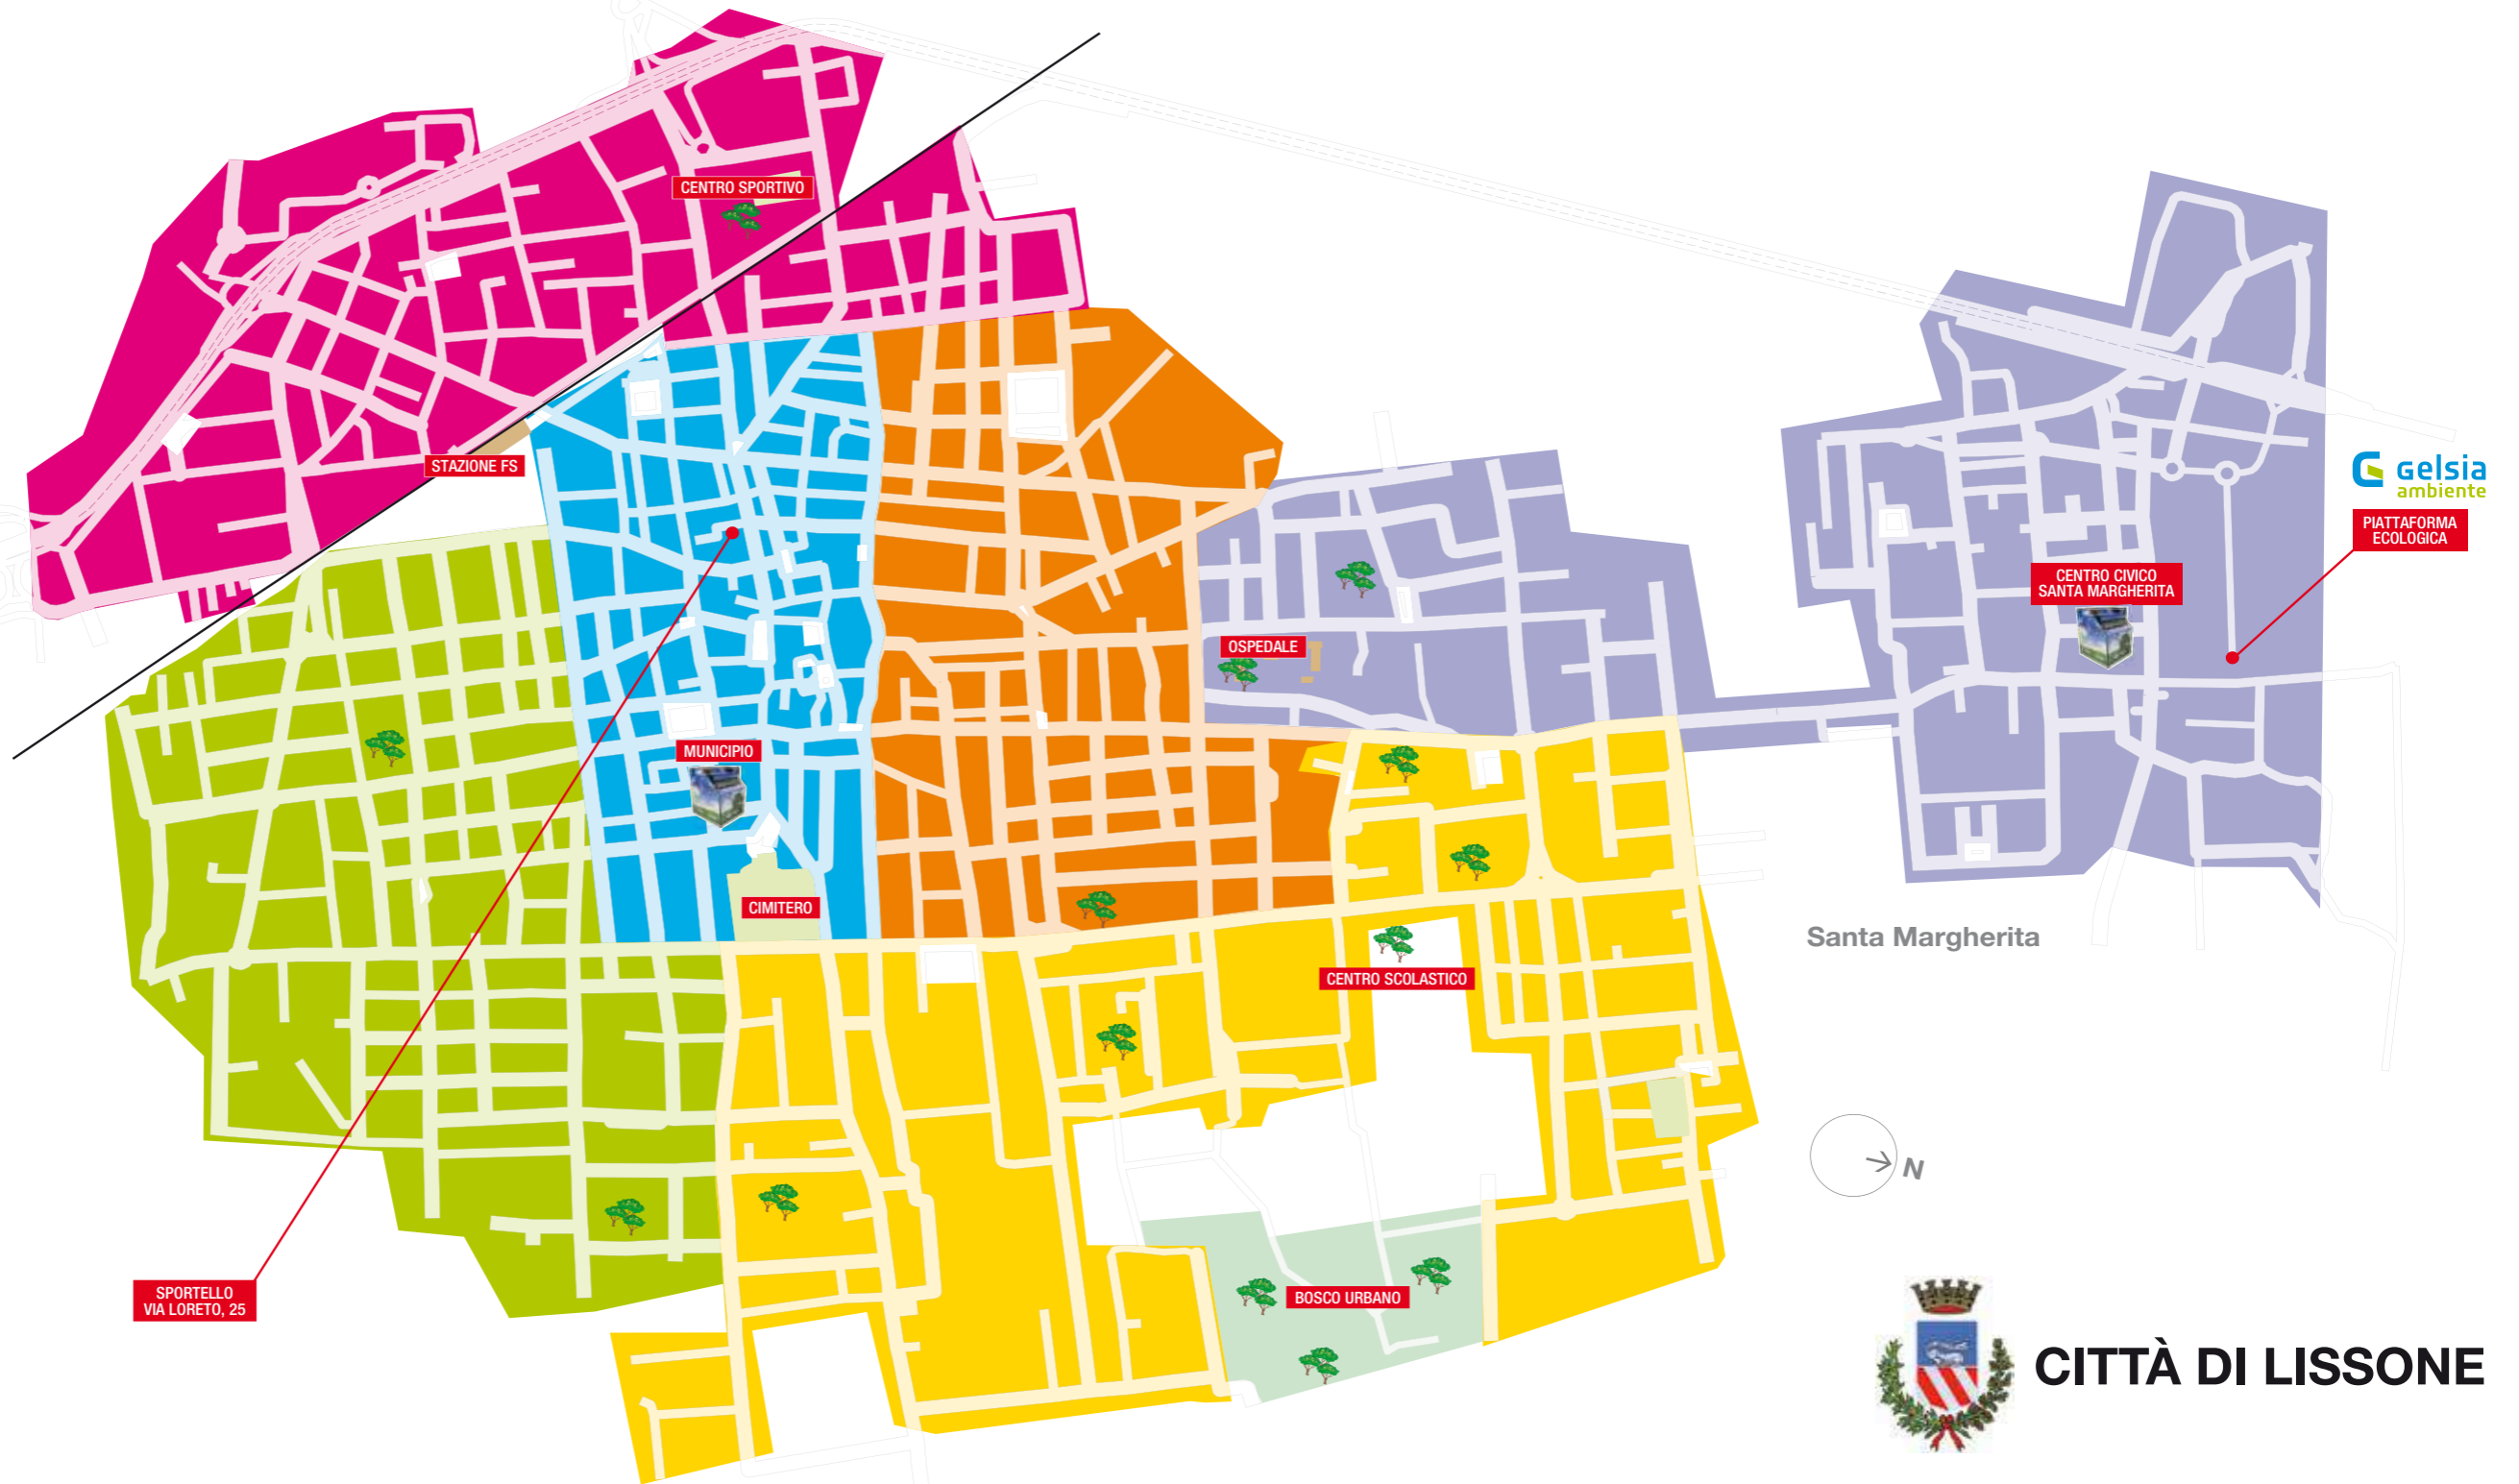

Zona 1

Lunedì

Secco non riciclabile (sacco blu)
Umido
Multimateriale leggero (sacco giallo)

Giovedì

Umido
Vetro
Carta e cartone

Zona 2

Lunedì

Umido
Vetro
Carta e cartone

Giovedì

Secco non riciclabile (sacco blu)
Umido
Multimateriale leggero (sacco giallo)

Zona 3

Martedì

Secco non riciclabile (sacco blu)
Umido
Multimateriale leggero (sacco giallo)

Venerdì

Umido
Vetro
Carta e cartone

Zona 4

Martedì

Umido
Vetro
Carta e cartone

Venerdì

Secco non riciclabile (sacco blu)
Umido
Multimateriale leggero (sacco giallo)

Zona 5

Mercoledì

Secco non riciclabile (sacco blu)
Umido
Multimateriale leggero (sacco giallo)

Sabato

Umido
Vetro
Carta e cartone

Zona 6

Mercoledì

Umido
Vetro
Carta e cartone

Sabato

Secco non riciclabile (sacco blu)
Umido
Multimateriale leggero (sacco giallo)

CITTÀ DI LISSONE